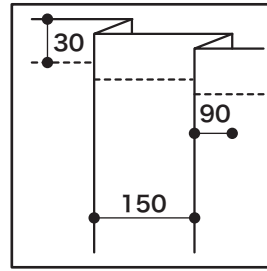

品番	RE-004-1	生地	別珍
mm	W:4.500 H:970		
尺寸	W:2間3尺 H:3尺2寸		
枚数	1枚	ひだ	あり
吊り紐	○ <small>L:320 ピッチ W:280</small>	フリンジ	○ <small>H:90</small>
セット	RE-004-2	同色	004-2

PANTONE:209C
日塗工:

備考:

- 1)-
- 2)-

S=1/100