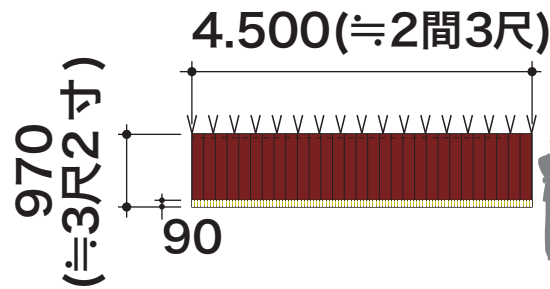

品番	RE-004-1	生地	別珍
mm	W:4.500 H:970		
尺寸	W:2間3尺 H:3尺2寸		
枚数	1枚	ひだ	あり
吊り紐	○ <small>L:320 ピッチ W:280</small>	フリンジ	○ <small>H:90</small>
セット	RE-004-2	同色	004-2

PANTONE:209C
日塗工:

備考:

- 1)-
- 2)-

S=1/100